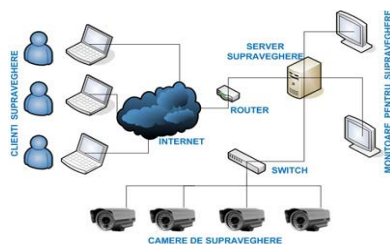

SISTEME SUPRAVEGHERE VIDEO

Un sistem de supraveghere video, in conjunctie cu un sistem de alarma, ofera un grad ridicat de securitate pentru magazinul, biroul sau locuinta dumneavoastra.

Categoriile in cadrul tehnologiilor sistemelor de supraveghere video:

- **sisteme de supraveghere video cu DVR**, un videorecorder pentru inregistrarea imaginilor si redarea acestora.

- **sisteme de supraveghere video cu Calculator si placa de achizitie video** pentru inregistrare si redare evenimente inregistrate de camerele video.

2. Detector de miscare BV201 – 2 buc

Detector de miscare pasiv in infrarosu (PIR) care este creat sa ofere detectie maxima si prevenirea alarmelor false. Detectorul ofera, de asemenea, o excelenta imunitate impotriva alarmelor false provocate de radiofrecventa sau electricitate statica.