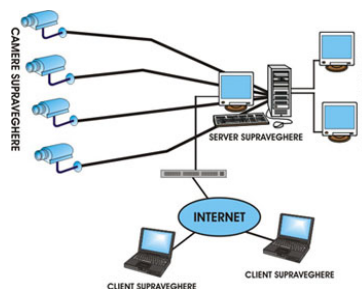

SISTEME SUPRAVEGHERE VIDEO

Un sistem de supraveghere video, in conjunctie cu un sistem de alarma, ofera un grad ridicat de securitate pentru magazinul, biroul sau locuinta dumneavoastra.

Categoriile in cadrul tehnologiilor sistemelor de supraveghere video:

- **sisteme de supraveghere video cu DVR**, un videorecorder pentru inregistrarea imaginilor si redarea acestora.

- **sisteme de supraveghere video cu Calculator si placa de achizitie video** pentru inregistrare si redare evenimente inregistrate de camerele video.

995 RON

Pretul nu include TVA (19%).

Transport in afara orasului: 1RON/Km (TVA inclus)

SISTEME ALARMA

SET MINIMAL:

1. Centrala de alarma PC585, DSC Canada – 1buc

Centrala mixta efracție-incendiu (capacitate 4 zone), ideala pentru aplicatii comerciale si rezidentiale. Centrala poate fi personalizata pentru a satisface o gama larga de cereri.

3. Transformator toroidal 20 VA – 1 buc

4. Sirena exterior BENTEL CALL - 1 buc

Sirena autoprotejata, de exterior, multitonala, cu stroboscop, bazata pe microcontroler, cu carcasa din policarbonat, rezistenta la intemperii. Necesita acumulator 12V/2Ah.